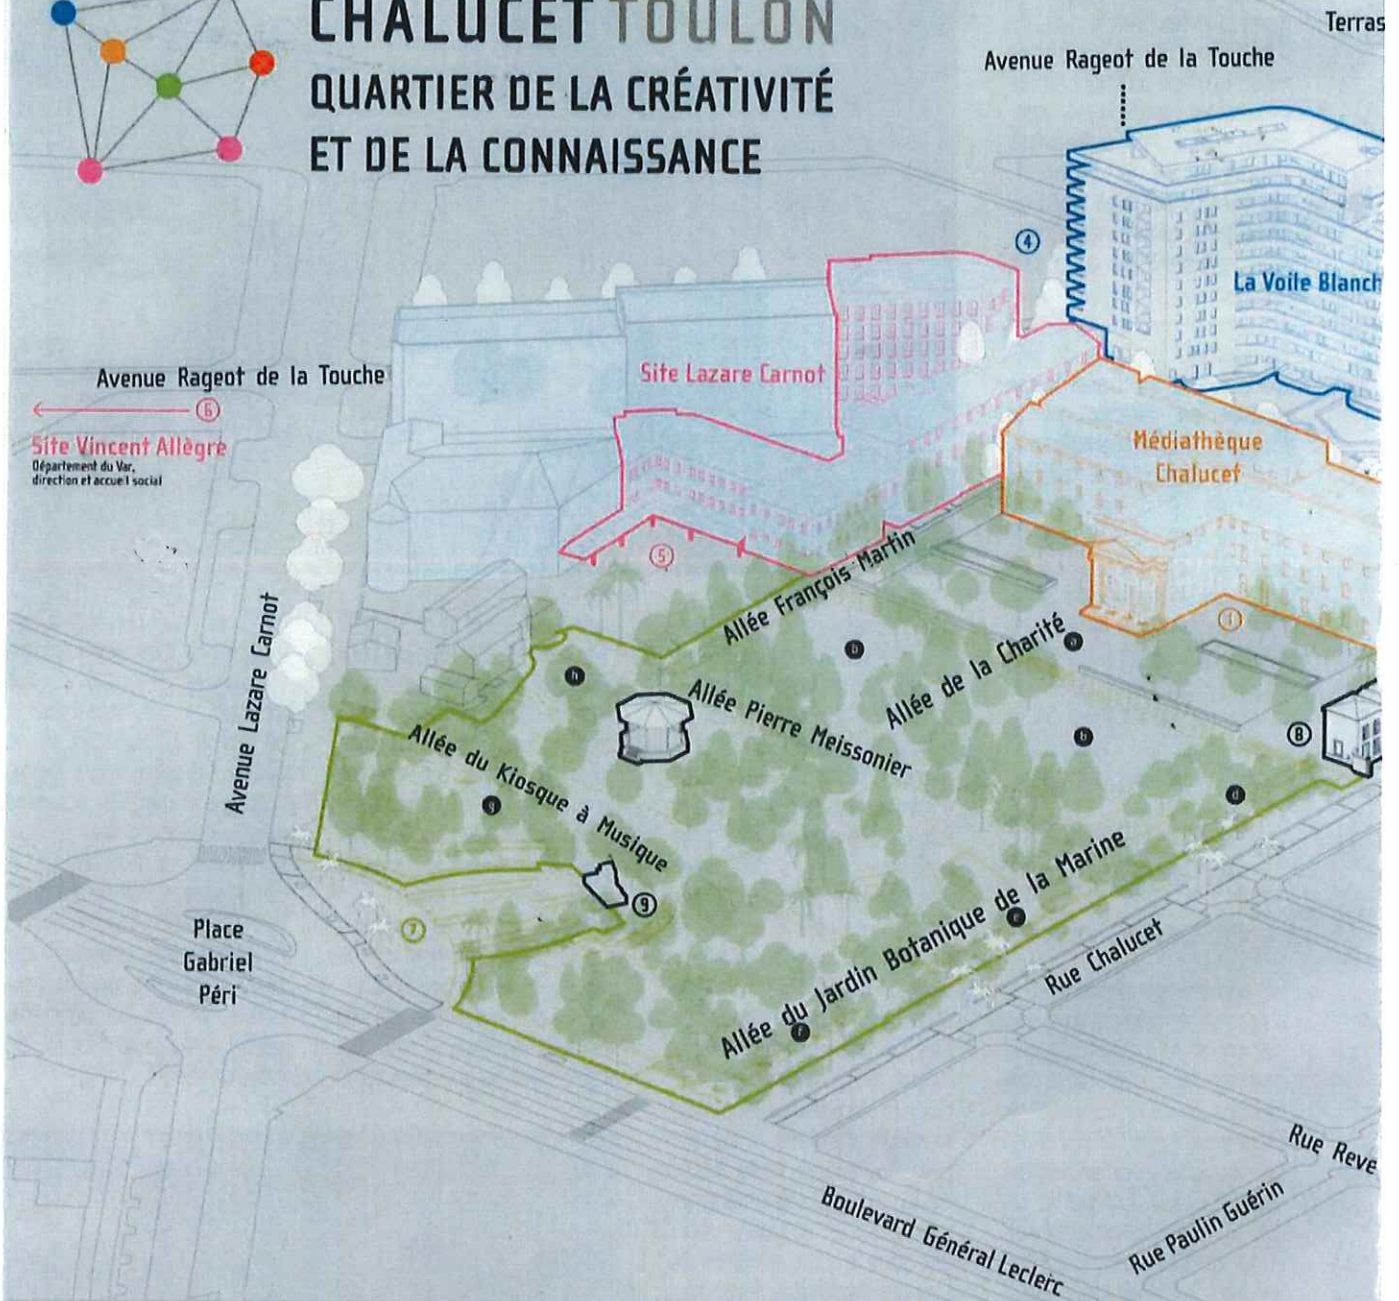

# Plans détaillés de Chalucet

## CHALUCET TOULON QUARTIER DE LA CRÉATIVITÉ ET DE LA CONNAISSANCE

- ① Médiathèque Chalucet**  
 Expositions et Concerts  
 Café culturel  
 Auditorium
- ② Les Beaux-Arts**  
 École Supérieure d'Art et de Design TPM  
 Incubateur et pépinière d'entreprises
- ③ Maison de la Créativité**  
 Kedje Business School  
 École Camondo Méditerranée
- ④ La Voile Blanche**  
 Immeuble de logements Icade
- ⑤ Site Lazare Carnot**  
 Département du Var  
 Direction sociale
- ⑥**